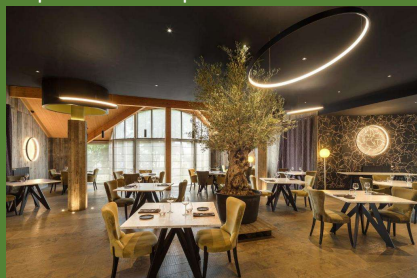

CLUB LOTUS FRANCE

REUNION ANNUELLE REGIONALE

RHONE-ALPES/AUVERGNE/BOURGOGNE/FRANCHE-COMTE

Tous les membres sont invités à participer à la réunion qui débutera à 10h, se poursuivra à 12h avec l'apéritif offert par le club, et sera suivie d'un déjeuner et d'une visite optionnels.

Les inscriptions à cet événement se font sur LOL.

Au plaisir de vous retrouver !

Sylvain, votre délégué régional

AU VERBE AIMER

186 chemin du pin - 39570 Chille

Laissez-vous surprendre par la cuisine classique du chef Christophe Bassard, qui laisse avant tout s'exprimer les saisons dans l'assiette et fait la part belle aux produits locaux.